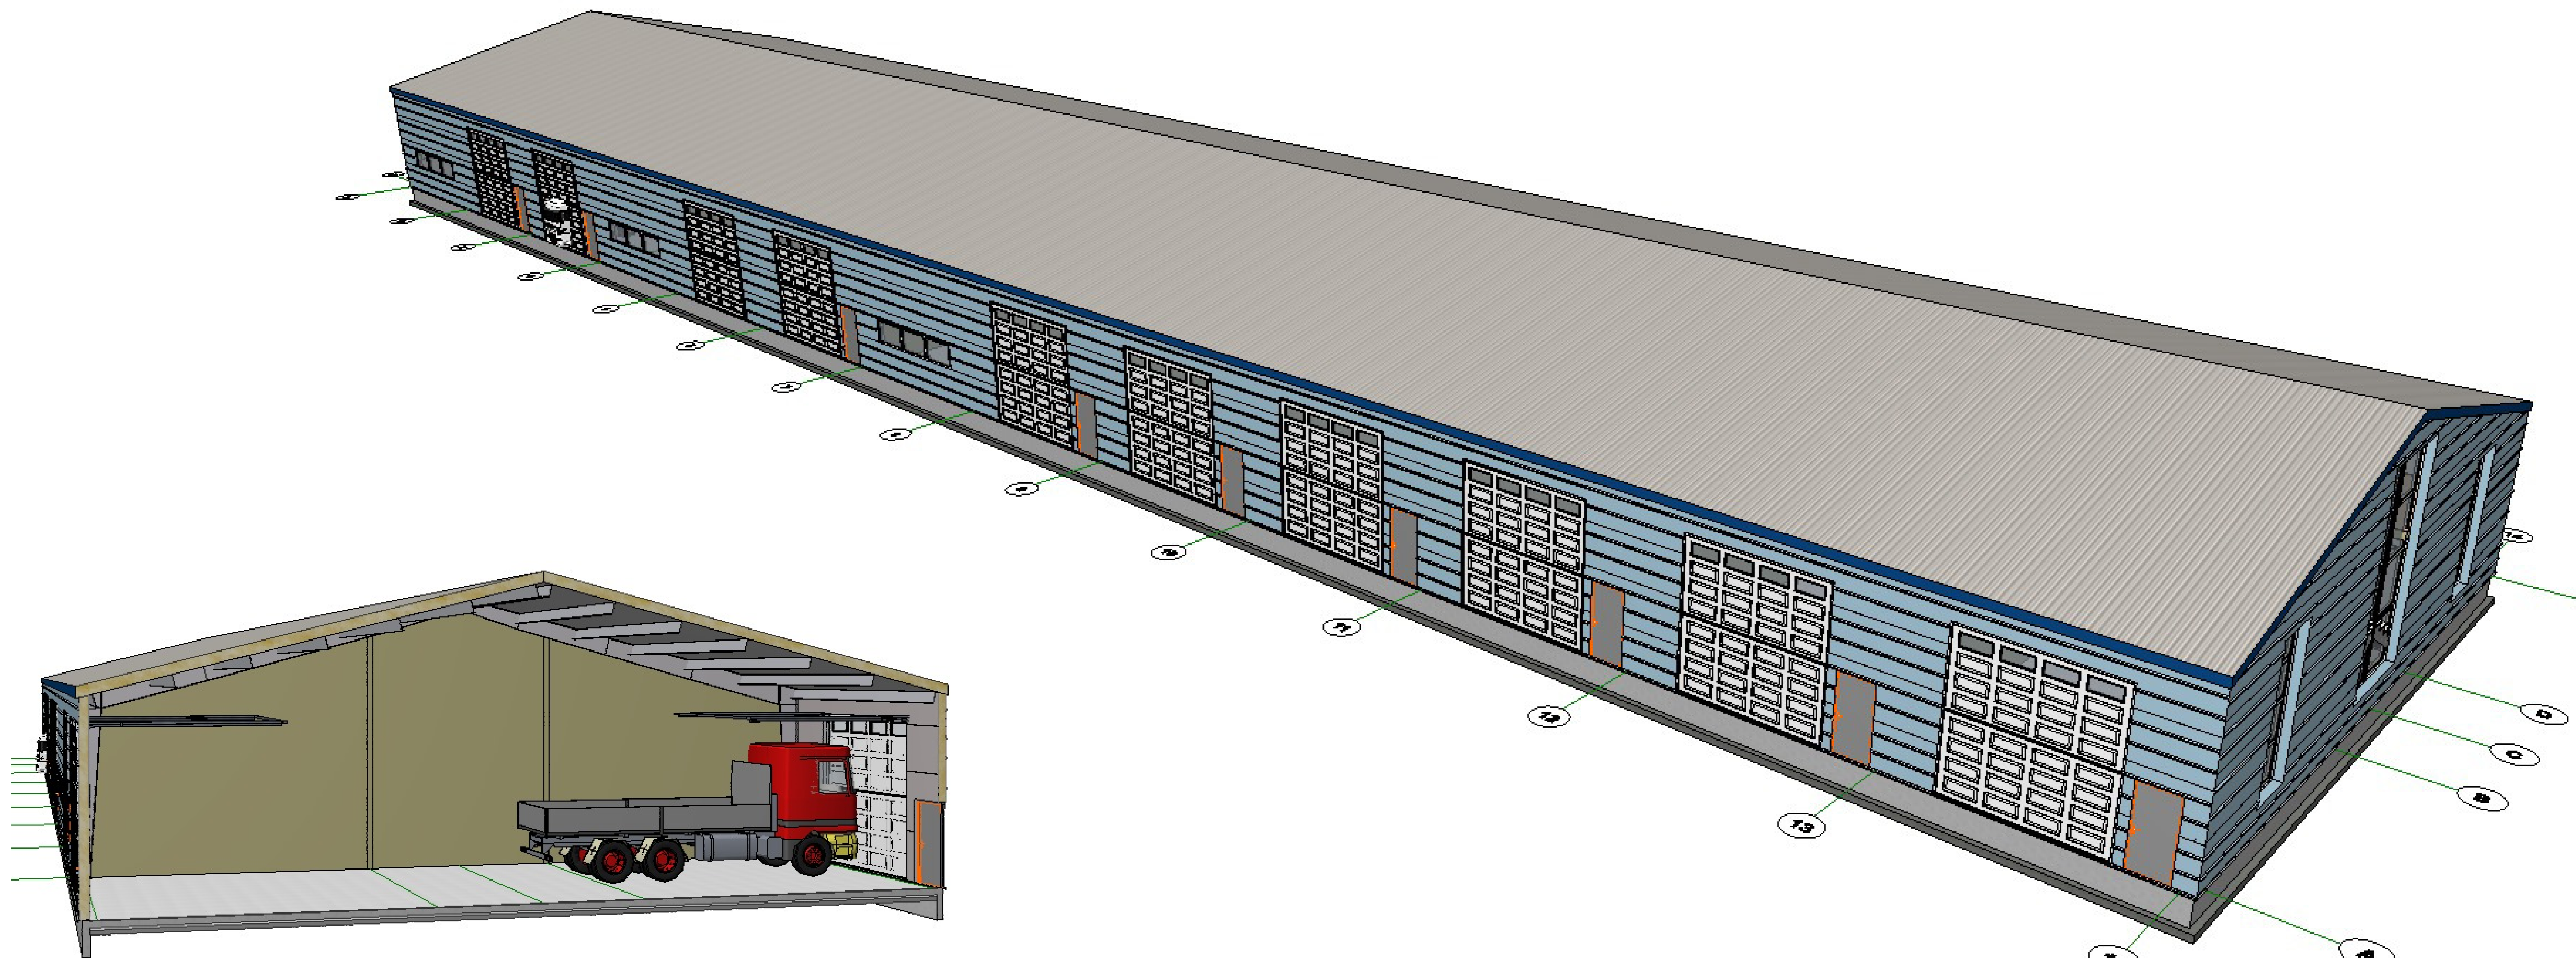

Gólf-Plan

1:100

<p>Projektskipulag</p> <ul style="list-style-type: none"> <li>ASK: Pryðismenn ehf.</li> <li>MB: Pryðismenn ehf.</li> <li>RE: #RIE: Firma</li> <li>RV: #RIV: Firma</li> </ul>	<p>Stærðir</p> <ul style="list-style-type: none"> <li>1:100</li> <li>1:500</li> <li>1:1000</li> <li>1:2000</li> <li>1:5000</li> <li>1:10000</li> </ul>
<p>Frumeitning</p> <p>Tilvitnunar</p> <p>1234</p> <p>Rýmis plan</p>	<p>Stærðir</p> <ul style="list-style-type: none"> <li>1:100</li> <li>1:500</li> <li>1:1000</li> <li>1:2000</li> <li>1:5000</li> <li>1:10000</li> </ul> <p>25.03.2016</p> <p>1:100</p> <p>A22-001</p>